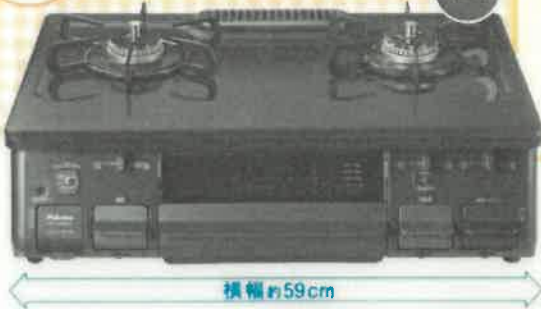

新生活
応援!

“家事ラクラク”
コンロで

スマートフォンでQRコードを読み取って
ください

パロマの安心なコンロで、新生活をもっと楽しく!

新生活!

お届け

注文！本で自宅
まで配達!

取付

ガスの接続もまか
せて安心!

説明

使用方法も丁寧に
説明!

処分

梱包材や古いコンロ
も回収!

Aフターサービス

不具合があった場合はす
ぐに対応!

水なし
片面鏡

あんしんしっかり派

チャコール

横幅約59cm

商品番号 01

PA-S42B-R/L

(チャコール)

PA-S42H-R/L

(ナチュラルホワイト)

高さ180×幅592×奥行461mm

希望小売価格49,280円(税込)

目玉品!

(税込) 24,800 円

コンロ30分消火あんしんモード

あんしんモード付き

コンロは自分で止まる

うっかりに優しい自動消火付き

120分

カンタン消火

30分に

水なし
片面鏡

多機能ハイグレードコンロ!

GRAND CHEF
PREMIUM

ハイパーガラス
コートトップで
お手入れ簡単!